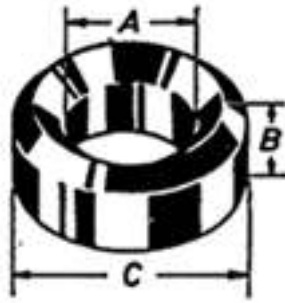

# BERGEON Bushing Chart

Proudly Provided by **Smith and Smith**

[www.smithsmith.com.au](http://www.smithsmith.com.au)

Bush Number:	Dimension of bush:			Bush Number:	Dimension of bush:		
	A mm	B mm	C mm		A mm	B mm	C mm
B01	0.40	1.50	2.00	B31	0.30	1.50	2.00
B02	0.50	1.50	2.00	B32	0.35	1.50	2.00
B03	0.60	1.50	2.00	B33	0.40	2.00	2.00
B04	0.60	3.00	2.00	B34	0.45	2.00	2.00
B05	0.70	1.50	2.00	B35	0.50	1.20	2.00
B06	0.70	3.00	2.00	B36	0.50	2.00	2.00
B07	0.80	1.50	2.50	B37	0.55	1.50	2.00
B08	0.80	3.00	2.50	B38	0.65	2.00	2.00
B09	0.90	1.50	2.50	B39	0.75	2.00	2.00
B10	0.90	3.00	2.50	B40	0.85	2.00	2.50
B11	1.00	1.50	3.00	B41	0.95	1.20	2.50
B12	1.00	3.00	3.00	B42	1.00	2.00	3.00
B13	1.25	1.50	3.00	B43	1.10	2.00	3.00
B14	1.25	3.00	3.00	B44	1.20	2.00	3.00
B15	1.50	1.50	3.50	B45	1.25	2.00	3.00
B16	1.50	3.00	3.50	B46	1.30	2.00	3.00
B17	1.75	1.50	3.50	B47	1.40	2.00	3.50
B18	1.75	3.00	3.50	B48	1.50	2.00	3.50
B19	2.00	1.50	4.50	B49	1.60	1.50	3.50
B20	2.00	3.00	4.50	B50	1.65	2.00	3.50
B21	2.25	1.50	4.50	B51	1.70	2.00	3.50
B22	2.25	3.00	4.50	B52	1.80	2.00	3.50
B23	2.50	1.50	4.50	B53	1.90	2.00	3.50
B24	2.50	3.00	4.50	B54	2.00	2.00	4.50
B25	3.00	1.50	5.50	B55	2.10	2.00	4.50
B26	3.00	3.00	5.50	B56	2.25	2.00	4.50
B27	4.00	1.50	6.50	B57	2.40	2.00	4.50
B28	4.00	3.00	6.50	B58	2.75	2.00	4.50
B29	5.00	3.00	7.50	B59	5.00	2.00	8.50
B30	6.00	3.00	8.50	B60	6.50	2.00	8.50